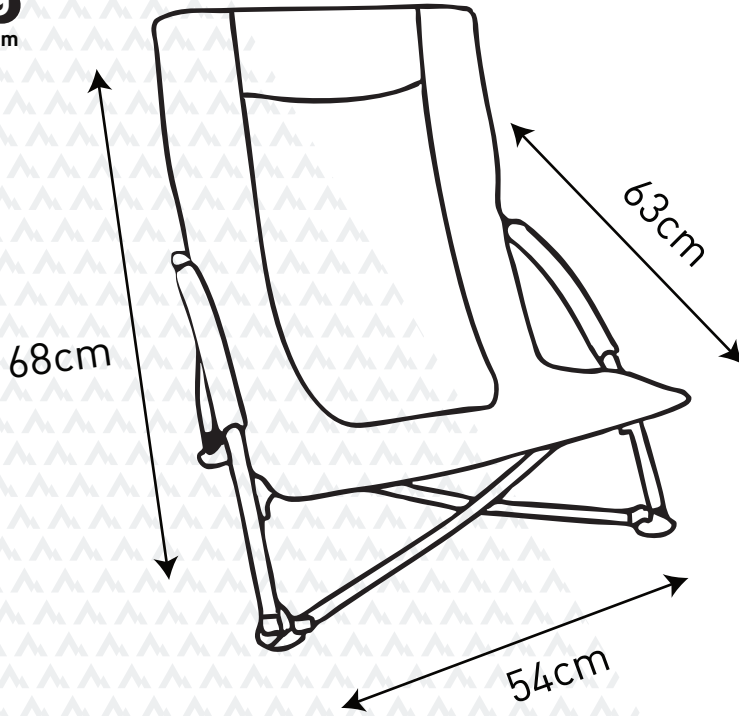

421296
SINES 200

2.2kg

68x54x63cm

McKINLEY

INTERSPORT International Corporation Europe B.V.
Van Diemenstraat 186, 1013CP, Amsterdam, Netherlands

inquiries@intersport.com

<https://quefairedemesdechets.fr>

EN Made in China / DE Hergestellt in China / FR Fabriqué en Chine / SV Tillverkad i Kina / ES Hecho en China / IT Fabbriato in Cina / NL Gemaakt in China / NO Laget i Kina / DA Fremstillet i Kina / FI Valmistettu Kiinassa / PL Wyprodukowano w Chinach / CZ Vyrobeno v Číně / HU Gyártási hely: Kína / SK Vyrobené v Číne / UK ВИРОБЛЕНО В КИТАЇ / SL Izdelano na Kitajskem / EL ΚΑΤΑΣΚΕΥΑΣΜΕΝΟ ΣΤΗΝ ΚΙΝΑ / HR Proizvedeno u Kini / BS Proizvedeno u Kini / SR Napravljeno u Kini / BG ПРОИЗВЕДЕНО В КИТАЙ / RO Fabricat în China / TR Çin'de üretilmiştir / AR نع في الصين / PT Feito na China / ZH 中国制造 / ZH-TW 中國製造 / TH ผลิตในจีน